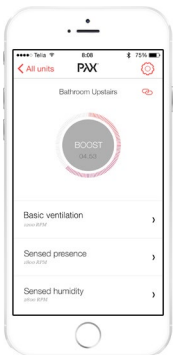

Pax mobiilisovellus mahdollistaa entistä enemmän toimintoja

Tehdasasetus

Pax Calima kylpyhuonepuhaltimen tehdasasetus on perusilmanvaihto sekä tehostus kosteudesta ja valonmuutoksesta.

Vaatimukset Pax mobiilisovellukselle

Pax Calima käyttöjärjestelmää päivitetään jatkuvasti. Katso laitevaatimukset: www.PaxSuomi.fi

Mobiilisovelluksen profiilit

Täysautomaattiikka
Puhallin takavedonestimellä
Kytinkäyttö jälkikäyntiajalla
Kytinkäyttö päälle/pois päältä
Lämmönsiirto huoneiden välillä

Älypuhelimella/tabletilla tehtävät säätömahdollisuudet

Tehonsäätö
Kalenteritoiminto
Ilmanvaihdon tehostus
Jälkikäyntiaika
Käynnistysviive
Valoherkkyys