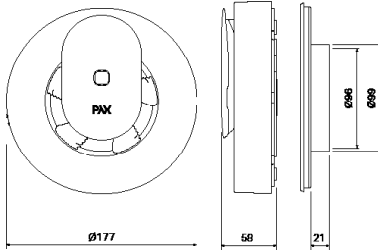

Toiminnot

Kolme automaattisesti muuttuvaa käyntinopeutta ja boost-tila:

– Pieni nopeus (perusvirtaus/perusilmavaihto)

– Keski nopeus (aktivoituu valotunnistimesta)

– Suuri nopeus (aktivoituu kosteustunnistimesta tai käsin erillisestä kytkimestä)

– Boost-tila, ohjelmoidaan tai aktivoidaan Pax sovelluksen kautta

– Tuuletustoiminto

Asennus

Omaan kanavaan Ø100-140 mm
– Ilmanvaihtokanavaan, josta poisto katolle
– Ilmanvaihtokanavaan, josta poisto ulkoseinän läpi

Huoltokytkin

Sisäänrakennettu
100-240V käytössä.
Huom: ei käytössä kun 12V

Lisätarvikkeet

– Takavedonestlin Calima 8127-1
– Asennuslevy valkoinen 8143-6
Sopii kanavakoolle Ø140-160 mm

Malli

Artikkelinumero

Sähkönumero

LVI-numero

Moninapainen huoltokytkin

Teho, vapaa puhallus [m³/h]

Teho, vapaa puhallus [l/s]

Maks. vastapaine [Pa]

Käyttöteho [W]

Äänitaso [dB(A) 3 m]

Jännite/taajuus

Moottorityyppi, kuulalaakeroitu

Bluetooth

Kotelointiluokka

Eristysluokka

Sertifikaatti

Muut merkinnät

Kanavakoko

Käyttölämpötila

Sähköasennus

Yksikön paino [kg]

Pax Calima®

1550-1

8510600

8040651

Kyllä

110 m³/h

30

25Pa

4W

17-20 dB(A) 3 m

230V AC 50Hz

vaihtoehtoinen 12V DC

DC

BTLE4

IP44

Luokka II (ei vaadi suojaadoitusta)

S – Intertek

CE

Ø100-140 mm

5-50°C

Valtuutettu sähköasentaja

0,38

Sisältää myös
12V sisääntulon
esim. veneitä ja
asuntovaunuja
varten