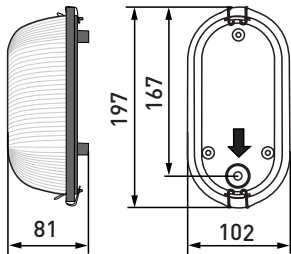

AVH15

Valaisimet on suunniteltu erityisesti saunoihin. Valaisin AVH15 soveltuu myös muualle, missä tarvitaan kestävää perusvalaisinta. Valaisimen runko on lämmönkestävää kestumuovia, kupu lasia. Asennus seinälle, vähintään 100 mm etäisyydelle katosta- Ei kattoon! Saatavissa mäntyritilällä varustetut mallit: seinämalli AVH15.1 sekä kulmamalli AVH15.2.

IP44 2x1,5mm²

SÄHKÖNÖ	TYYPPI	NIMIKE
Saunavalaisin		
41 171 42	AVH15	1x40/60W C35/E14 IP44, ta 125 °C
Saunavalaisin seinäasennukseen mäntyritilällä		
41 171 43	AVH15.1	1x40/60W C35/E14 IP44, ta125 °C
Saunavalaisin seinäasennukseen haaparitilällä		
H 41 170 16	AVH15.10	1x40/60W C53/E14 IP44, ta125°C
Saunavalaisin kulma-asennukseen mäntyritilällä		
41 171 45	AVH15.2	1x40/60W C35/E14 IP44, ta125 °C
Saunavalaisin kulma-asennukseen haaparitilällä		
41 170 17	AVH15.20	1x40/60W C35/E14 IP44, ta 125°C
AVH15 tarvikkeet ja varaosat		
41 171 48	AVL6	Mäntyritilä AVH15 saunavalaisimelle, seinäasennus
H 41 176 65	AVL6.1	Haaparitilä AVH15 saunavalaisimelle, seinäasennus
41 171 49	AVL7	Mäntyritilä AVH15 saunavalaisimelle, kulma-asennus
H 41 176 66	AVL7.1	Haaparitilä AVH15 saunavalaisimelle, kulma-asennus
41 179 18	AVV15	Valaisinlasi AVH15 saunavalaisimelle