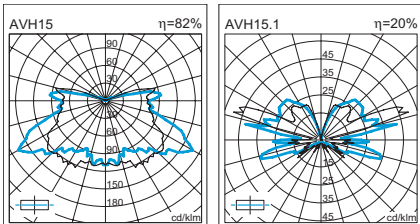

IP44 2x1,5mm²

SÄHKÖNÖ	TYYPPI	NIMIKE
Saunavalaisin		
41 171 42	AVH15	1x40/60W C35/E14 IP44, ta 125 °C
Saunavalaisin seinäasennukseen mäntyritilällä		
41 171 43	AVH15.1	1x40/60W C35/E14 IP44, ta125 °C
Saunavalaisin seinäasennukseen haaparitilällä		
H 41 170 16	AVH15.10	1x40/60W C53/E14 IP44, ta125°C
Saunavalaisin kulma-asennukseen mäntyritilällä		
41 171 45	AVH15.2	1x40/60W C35/E14 IP44, ta125 °C
Saunavalaisin kulma-asennukseen haaparitilällä		
41 170 17	AVH15.20	1x40/60W C35/E14 IP44, ta 125°C
AVH15 tarvikkeet ja varaosat		
41 171 48	AVL6	Mäntyritilä AVH15 saunavalaisimelle, seinäasennus
H 41 176 65	AVL6.1	Haaparitilä AVH15 saunavalaisimelle, seinäasennus
41 171 49	AVL7	Mäntyritilä AVH15 saunavalaisimelle, kulma-asennus
H 41 176 66	AVL7.1	Haaparitilä AVH15 saunavalaisimelle, kulma-asennus
41 179 18	AVV15	Valaisinlasi AVH15 saunavalaisimelle