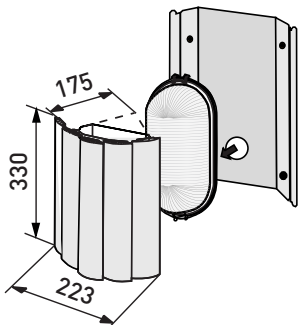

AVH15

Valaisimet on suunniteltu erityisesti saunoihin. Valaisin AVH15 soveltuu myös muualle, missä tarvitaan kestävää perusvalaisinta. Valaisimen runko on lämmönkestävää kestumuovia, kupu lasia. Asennus seinälle, vähintään 100 mm etäisyydelle katosta- Ei kattoon! Saatavissa mäntyritilällä varustetut mallit: seinämalli AVH15.1 sekä kulmamalli AVH15.2.

IP44 2x1,5mm²

SÄHKÖNÖ	TYYPPI	NIMIKE
Saunavalaisin		
41 171 42	AVH15	1x40/60W C35/E14 IP44, ta 125 °C
Saunavalaisin seinäasennukseen mäntyritilällä		
41 171 43	AVH15.1	1x40/60W C35/E14 IP44, ta125 °C
Saunavalaisin seinäasennukseen haaparitilällä		
H 41 170 16	AVH15.10	1x40/60W C53/E14 IP44, ta125°C
Saunavalaisin kulma-asennukseen mäntyritilällä		
41 171 45	AVH15.2	1x40/60W C35/E14 IP44, ta125 °C
Saunavalaisin kulma-asennukseen haaparitilällä		
41 170 17	AVH15.20	1x40/60W C35/E14 IP44, ta 125°C
AVH15 tarvikkeet ja varaosat		
41 171 48	AVL6	Mäntyritilä AVH15 saunavalaisimelle, seinäasennus
H 41 176 65	AVL6.1	Haaparitilä AVH15 saunavalaisimelle, seinäasennus
41 171 49	AVL7	Mäntyritilä AVH15 saunavalaisimelle, kulma-asennus
H 41 176 66	AVL7.1	Haaparitilä AVH15 saunavalaisimelle, kulma-asennus
41 179 18	AVV15	Valaisinlasi AVH15 saunavalaisimelle