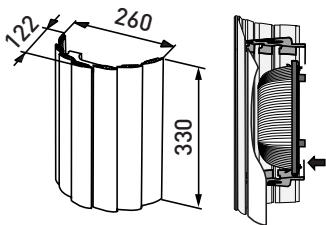

AVH15

Valaisimet on suunniteltu erityisesti saunoihin. Valaisin AVH15 soveltuu myös muualle, missä tarvitaan kestävää perusvalaisinta. Valaisimen runko on lämmönkestävää kestumuovia, kupu lasia. Asennus seinälle, vähintään 100 mm etäisyydelle katosta- Ei kattoon! Saatavissa mäntyritilällä varustetut mallit: seinämalli AVH15.1 sekä kulmamalli AVH15.2.

IP44 2x1,5mm²

SÄHKÖNÖ	TYYPPI	NIMIKE
Saunavalaisin		
41 171 42	AVH15	1x40/60W C35/E14 IP44, ta 125 °C
Saunavalaisin seinäasennukseen mäntyritilällä		
41 171 43	AVH15.1	1x40/60W C35/E14 IP44, ta125 °C
Saunavalaisin seinäasennukseen haaparitilällä		
H 41 170 16	AVH15.10	1x40/60W C53/E14 IP44, ta125°C
Saunavalaisin kulma-asennukseen mäntyritilällä		
41 171 45	AVH15.2	1x40/60W C35/E14 IP44, ta125 °C
Saunavalaisin kulma-asennukseen haaparitilällä		
41 170 17	AVH15.20	1x40/60W C35/E14 IP44, ta 125°C
AVH15 tarvikkeet ja varaosat		
41 171 48	AVL6	Mäntyritilä AVH15 saunavalaisimelle, seinäasennus
H 41 176 65	AVL6.1	Haaparitilä AVH15 saunavalaisimelle, seinäasennus
41 171 49	AVL7	Mäntyritilä AVH15 saunavalaisimelle, kulma-asennus
H 41 176 66	AVL7.1	Haaparitilä AVH15 saunavalaisimelle, kulma-asennus
41 179 18	AVV15	Valaisinlasi AVH15 saunavalaisimelle