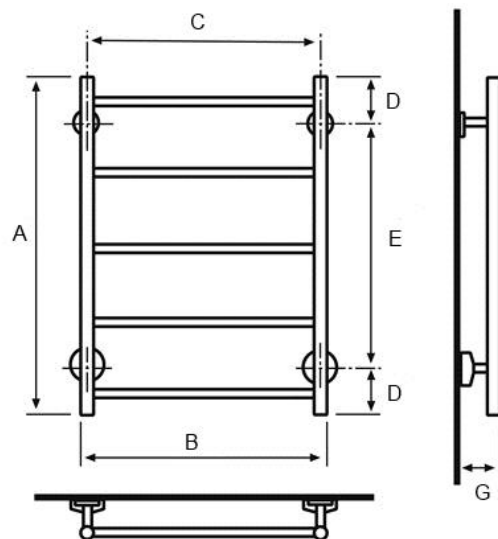

LS-5/500 kromi

Saatavana myös RAL -väreissä

Sama malli voidaan liittää sekä ylä- että alakautta.
Mutteriliitettä pintakulmiin/epäkeskoihin.

LS-5/500 kromi	
Teho: (60/58/22)	kromi: 94 W maalattu: 122 W
EAN:	4770046007450
LVI:	5489960
Materiaali:	kromattu messinki (CuZn36As)
Soveltuu:	käyttövesi + lämmitysverkko
VTT testi:	www.sentakia.com
CE vastaavuus:	www.sentakia.com
Suoritusasoilmoitus:	www.sentakia.com

Mitat: (mm)			
A =	720	E =	520
B =	528	G =	88
C =	500		
D =	100		

Kokonaisleveys = 574 mm

(Oras pintakulmaliittimien kanssa)