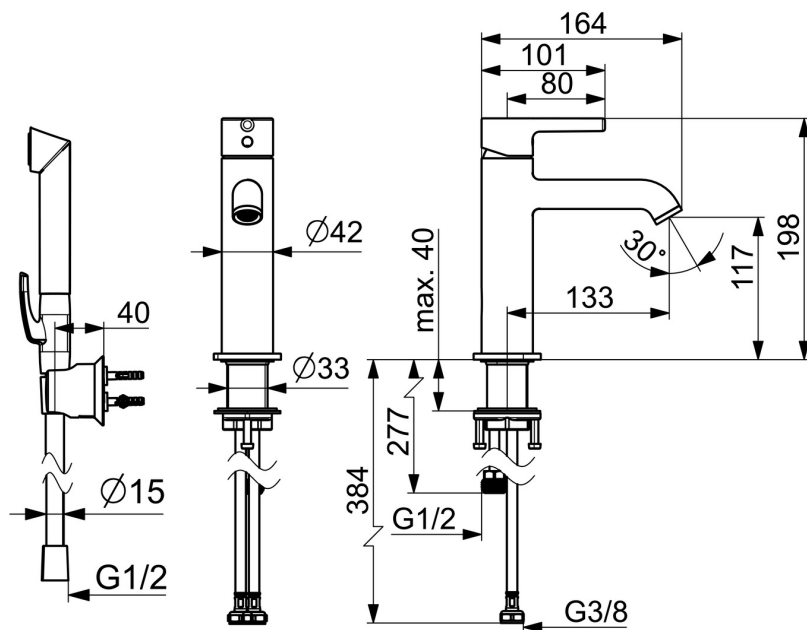

EAN: 6414150099274

LVI: 6110381

static.oras.com/2606FH

Pesuallashana jossa Bidetta-käsisuihku, puikkomainen vipu ja joustavat kytkentäputket. Virtaama 6 l / min.

- Pesuallas
- Yksiote, Bidetta
- Tasoasennus
- Kromi
- Kiinteä juoksuputki
- Vakioporesuutin, Poresuutin sisältää virtauksenrajoittimen
- Yksi käyttövipu/kahva, Puikkomainen vipu, Kuuma/Kylmä symbolit
- Bidetta-käsisuihku
- Lämpötilan ja virtaaman rajoitusmahdollisuus, Lämpötilansäädön rajoitin (jälkiasennettava)
- Ø 30 mm säätöosa
- Joustavat kytkentäputket
- Sisärunko sinkinkadonkestävää messinkiä
- Ilman vipupohjaventtiiliä

Tekniset tiedot

Virtaamatiedot

Virtaama 300 kPa (virtauksenrajoittimin) **0.1 l/s**

Tekniset ominaisuudet

Lämmin vesi **max. +70°C**
 Käyttöpaine **50 - 1000 kPa**
 Liitäntäkoko **G3/8**
 Projektiio **133 mm**
 Backflow prevention (EN1717) **HC**
 Materiaali **Messinki**

Määräykset

EN standardi **EN 817**

Varaosat

SP2606FH

Nimi	Koodi	LVI
01 Käyttövipu	1012011V	
02 Merkinasta	1012105V	6420775
03 Suojakuppi	1012132V	6420773
04 Kiristysmutteri, M34x1.5	1012133V	
05 Säätöosa, 3,0	1014428V	
06 Poresuutin ja avain, PCA 1.5 gpm	1012273V	6420769
07 Kiinnityssarja	602629V	6420651