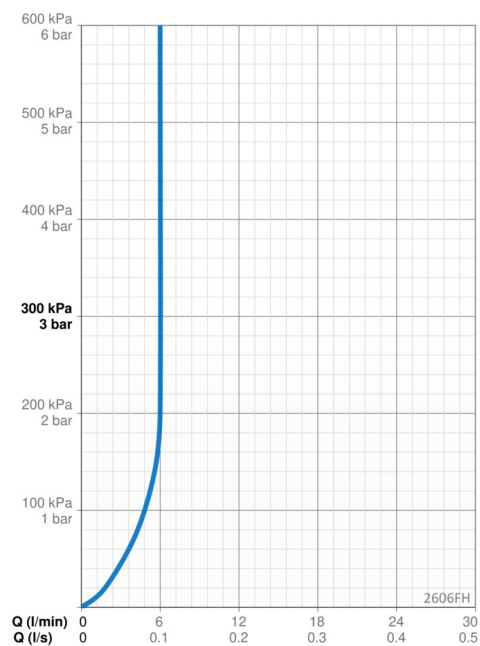

EAN: 6414150099274

LVI: 6110381

static.oras.com/2606FH

Pesuallashana jossa Bidetta-käsisuihku, puikkomainen vipu ja joustavat kytkentäputket. Virtaama 6 l / min.

- Pesuallas
- Yksiote, Bidetta
- Tasoasennus
- Kromi
- Kiinteä juoksuputki
- Vakioporesuutin, Poresuutin sisältää virtauksenrajoittimen
- Yksi käyttövipu/kahva, Puikkomainen vipu, Kuuma/Kylmä symbolit
- Bidetta-käsisuihku
- Lämpötilan ja virtaaman rajoitusmahdollisuus, Lämpötilansäädön rajoitin (jälkiasennettava)
- Ø 30 mm säätöosa
- Joustavat kytkentäputket
- Sisärunko sinkinkadonkestävää messinkiä
- Ilman vipupohjaventtiiliä

Tekniset tiedot

Virtaamatiedot

Virtaama 300 kPa (virtauksenrajoittimin) **0.1 l/s**

Tekniset ominaisuudet

Lämmin vesi **max. +70°C**
Käyttöpaine **50 - 1000 kPa**
Liitäntäkoko **G3/8**
Projektiio **133 mm**
Backflow prevention (EN1717) **HC**
Materiaali **Messinki**

Määräykset

EN standardi **EN 817**