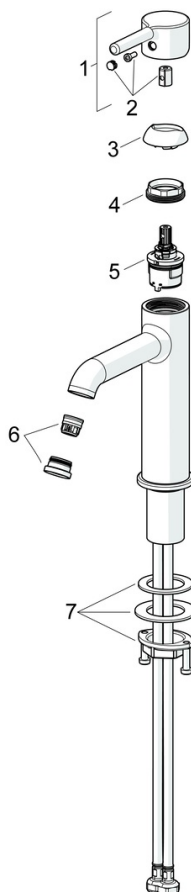

EAN: 6414150099274

LVI: 6110381

static.oras.com/2606FH

Pesuallashana jossa Bidetta-käsisuihku, puikkomainen vipu ja joustavat kytkentäputket. Virtaama 6 l / min.

- Pesuallas
- Yksiote, Bidetta
- Tasoasennus
- Kromi
- Kiinteä juoksuputki
- Vakioporesuutin, Poresuutin sisältää virtauksenrajoittimen
- Yksi käyttövipu/kahva, Puikkomainen vipu, Kuuma/Kylmä symbolit
- Bidetta-käsisuihku
- Lämpötilan ja virtaaman rajoitusmahdollisuus, Lämpötilansäädön rajoitin (jälkiasennettava)
- Ø 30 mm säätöosa
- Joustavat kytkentäputket
- Sisärunko sinkinkadonkestävää messinkiä
- Ilman vipupohjaventtiiliä

Tekniset tiedot

Virtaamatiedot

Virtaama 300 kPa (virtauksenrajoittimin) **0.1 l/s**

Tekniset ominaisuudet

Lämmin vesi **max. +70°C**
 Käyttöpaine **50 - 1000 kPa**
 Liitäntäkoko **G3/8**
 Projektiio **133 mm**
 Backflow prevention (EN1717) **HC**
 Materiaali **Messinki**

Määräykset

EN standardi **EN 817**

Varaosat

SP2606FH

Nimi	Koodi	LVI
01 Käyttövipu	1012011V	
02 Merkinasta	1012105V	6420775
03 Suojakuppi	1012132V	6420773
04 Kiristysmutteri, M34x1.5	1012133V	
05 Säätöosa, 3,0	1014428V	
06 Poresuutin ja avain, PCA 1.5 gpm	1012273V	6420769
07 Kiinnityssarja	602629V	6420651