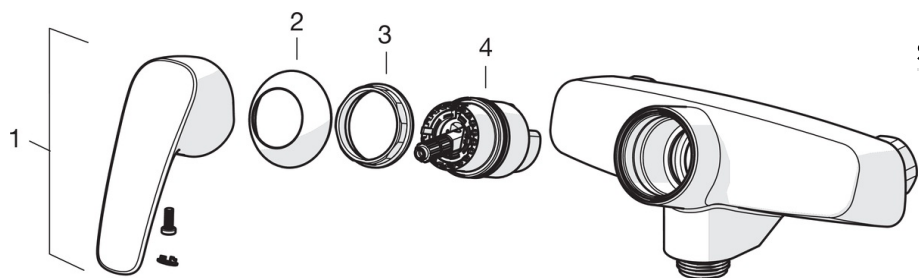

Varaosat

SP1070

	Nimi	Koodi	LVI
01	Käyttövipu	602502V	6420625
02	Suojakuppi	1000785V	6420616
03	Kiristysmutteri	158726	6420331
04	Säätöosa	158890	6420301

SP0047

	Nimi	Koodi	LVI
01	Poresuutin, M28x1	232213	6421640