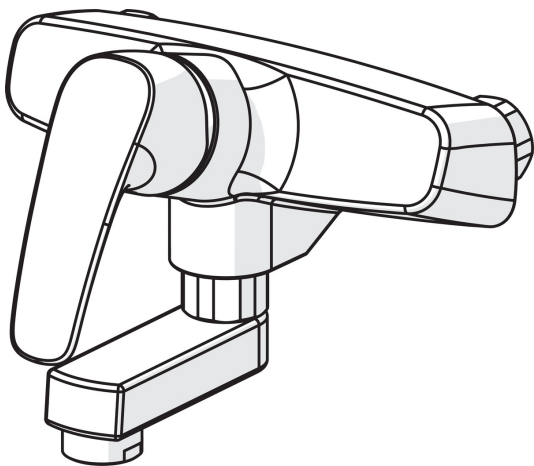

EAN: 6414150100024
static.oras.com/1016-105

- Keittiö
- Green Building
- Yksiote
- Seinäasennus
- Kromi
- Kiinteä juoksuputki
- Yksi käyttövipu/kahva, Kuuma/Kylmä symbolit
- Lämpötilan ja virtaaman rajoitusmahdollisuus
- $\varnothing$ 40 mm säätöosa

Tekniset tiedot

Virtaamatiedot

Virtaama 300 kPa (virtauksenrajoittimin) **0.062 l/s**

Tekniset ominaisuudet

Lämmin vesi **max. +80°C**
Käyttöpaine **50 - 1000 kPa**
Liitäntäkoko **G3/4**
Asennusleveys **CC150±3 mm**
Projektio **125 mm**
Backflow prevention (EN1717) **AA**
Materiaali **Messinki**

Määräykset

EN standardi **EN 817**
Ääniluokka **I (ISO 3822) Oras lab.**

Hyväksynnät ja Deklaraatiot

STF sertifikaatti **VTT-RTH-00091-17**