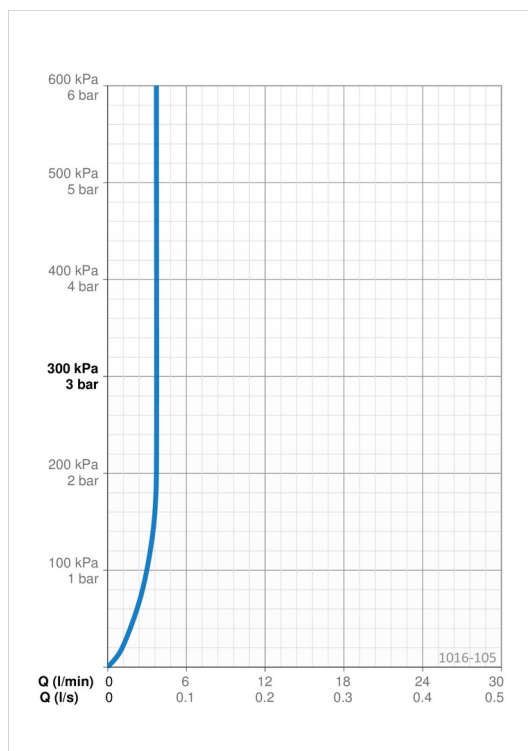

EAN: 6414150100024
static.oras.com/1016-105

- Keittiö
- Green Building
- Yksiote
- Seinäasennus
- Kromi
- Kiinteä juoksuputki
- Yksi käyttövipu/kahva, Kuuma/Kylmä symbolit
- Lämpötilan ja virtaaman rajoitusmahdollisuus
- $\varnothing$ 40 mm säätöosa

Tekniset tiedot

Virtaamatiedot

Virtaama 300 kPa (virtauksenrajoittimin) **0.062 l/s**

Tekniset ominaisuudet

Lämmin vesi **max. +80°C**
Käyttöpaine **50 - 1000 kPa**
Liitäntäkoko **G3/4**
Asennusleveys **CC150±3 mm**
Projektio **125 mm**
Backflow prevention (EN1717) **AA**
Materiaali **Messinki**

Määräykset

EN standardi **EN 817**
Ääniluokka **I (ISO 3822) Oras lab.**

Hyväksynnät ja Deklaraatiot

STF sertifikaatti **VTT-RTH-00091-17**