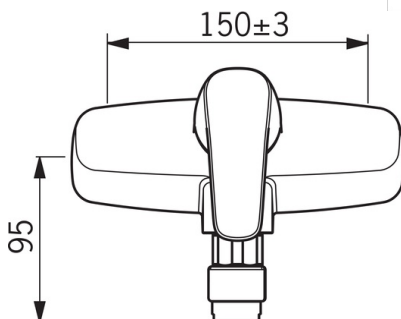

EAN: 6414150100024
static.oras.com/1016-105

- Keittiö
- Green Building
- Yksiote
- Seinäasennus
- Kromi
- Kiinteä juoksuputki
- Yksi käyttövipu/kahva, Kuuma/Kylmä symbolit
- Lämpötilan ja virtaaman rajoitusmahdollisuus
- $\varnothing$ 40 mm säätöosa

Tekniset tiedot

Virtaamatiedot

Virtaama 300 kPa (virtauksenrajoittimin) **0.062 l/s**

Tekniset ominaisuudet

Lämmin vesi **max. +80°C**
Käyttöpaine **50 - 1000 kPa**
Liitäntäkoko **G3/4**
Asennusleveys **CC150±3 mm**
Projektio **125 mm**
Backflow prevention (EN1717) **AA**
Materiaali **Messinki**

Määräykset

EN standardi **EN 817**
Ääniluokka **I (ISO 3822) Oras lab.**

Hyväksynnät ja Deklaraatiot

STF sertifikaatti **VTT-RTH-00091-17**