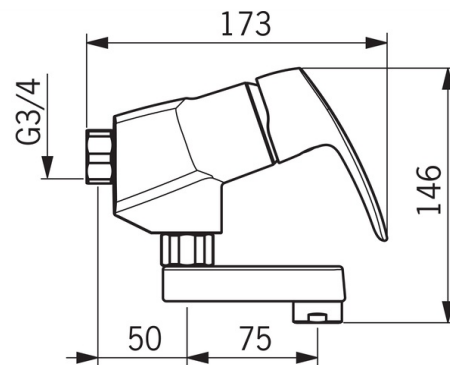

EAN: 6414150100024
static.oras.com/1016-105

- Keittiö
- Green Building
- Yksiote
- Seinäasennus
- Kromi
- Kiinteä juoksuputki
- Yksi käyttövipu/kahva, Kuuma/Kylmä symbolit
- Lämpötilan ja virtaaman rajoitusmahdollisuus
- $\varnothing$ 40 mm säätöosa

Tekniset tiedot

Virtaamatiedot

Virtaama 300 kPa (virtauksenrajoittimin) **0.062 l/s**

Tekniset ominaisuudet

Lämmin vesi **max. +80°C**
Käyttöpaine **50 - 1000 kPa**
Liitäntäkoko **G3/4**
Asennusleveys **CC150±3 mm**
Projektio **125 mm**
Backflow prevention (EN1717) **AA**
Materiaali **Messinki**

Määräykset

EN standardi **EN 817**
Ääniluokka **I (ISO 3822) Oras lab.**

Hyväksynnät ja Deklaraatiot

STF sertifikaatti **VTT-RTH-00091-17**