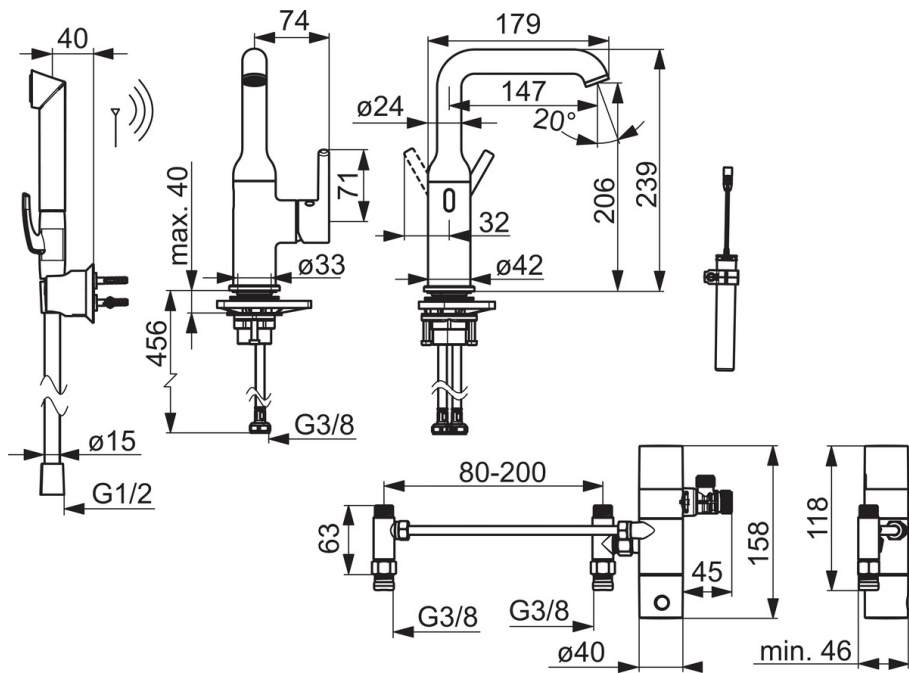

2617FHZ Oras Optima Style - Pesuallashana, 3 V, Bluetooth

Valid from 12/2022

EAN: 6414150099328

LVI: 6110386

static.oras.com/2617FHZ

- Pesuallas
- Sivuvivullinen, Hybridi, Bidetta, Paristokäyttöinen, Bluetooth®
- Tasoasennus
- Kromi
- Kääntyvä juoksuputki
- Poresuutin sisältää virtauksenrajoittimen
- Yksi käyttövipu/kahva, Puikkomainen vipu, Kuuma/Kylmä symbolit
- Bidetta-käsisuihku
- Lämpötilan ja virtaaman rajoitusmahdollisuus, Lämpötilansäädön rajoitin (jälkiasennettava)
- Ø 30 mm säätöosa
- Infrapuna-sensori, Magneettiventtiili, Alhaisen paristovarauksen ilmainen
- Joustavat kytkentäputket
- Sisärunko sinkinkadonkestävää messinkiä
- Ilman vipupohjaventtiiliä

Tekniset tiedot

Virtaamatiedot

Virtaama 300 kPa (virtauksenrajoittimin)

0.1 l/s

Tekniset ominaisuudet

Lämmin vesi	max. +70°C
Käyttöpaine	100 - 1000 kPa
Liitäntäkoko	G3/8
Projektio	147 mm
Backflow prevention (EN1717)	EB
Materiaali	Messinki

Varaosat

SP2617FHZ

Nimi

Koodi

LVI