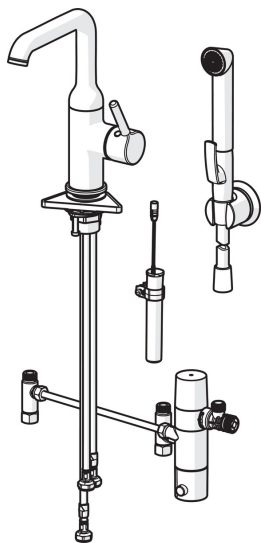

Varaosat

SP2617FHZ

Nimi

Koodi

LVI