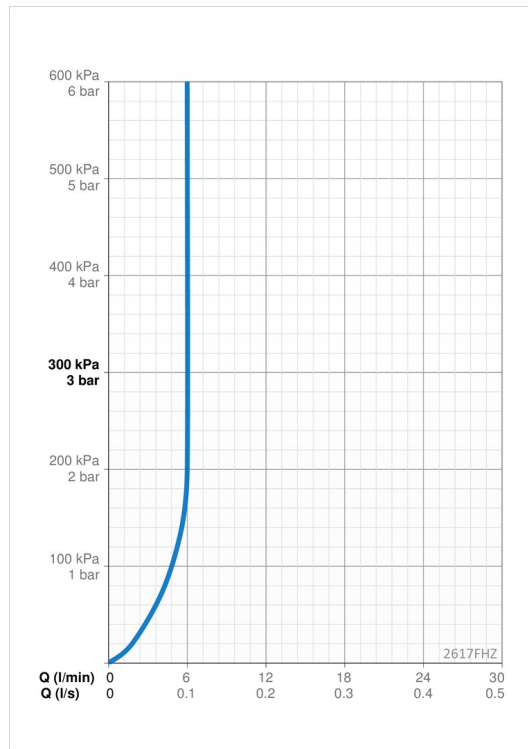

2617FHZ Oras Optima Style - Pesuallashana, 3 V, Bluetooth

Valid from 12/2022

EAN: 6414150099328

LVI: 6110386

static.oras.com/2617FHZ

- Pesuallas
- Sivuvivullinen, Hybridi, Bidetta, Paristokäyttöinen, Bluetooth®
- Tasoasennus
- Kromi
- Kääntyvä juoksuputki
- Poresuutin sisältää virtauksenrajoittimen
- Yksi käyttövipu/kahva, Puikkomainen vipu, Kuuma/Kylmä symbolit
- Bidetta-käsisuihku
- Lämpötilan ja virtaaman rajoitusmahdollisuus, Lämpötilansäädön rajoitin (jälkiasennettava)
- Ø 30 mm säätöosa
- Infrapuna-sensori, Magneettiventtiili, Alhaisen paristovarauksen ilmainen
- Joustavat kytkentäputket
- Sisärunko sinkinkadonkestävää messinkiä
- Ilman vipupohjaventtiiliä

Tekniset tiedot

Virtaamatiedot

Virtaama 300 kPa (virtauksenrajoittimin)

0.1 l/s

Tekniset ominaisuudet

Lämmin vesi	max. +70°C
Käyttöpaine	100 - 1000 kPa
Liitäntäkoko	G3/8
Projektio	147 mm
Backflow prevention (EN1717)	EB
Materiaali	Messinki

Ohjelmistoasetukset

Automaattinen huuhtelu	off (off/1-120 h)
Automaattinen huuhtelu aika	30 s (1-1800 s)

Elektroniikan tiedot

Paristo	AA 1.5 V Lithium x 2, CR 2450 3 V
Bluetooth versio	5.x

Määräykset

EU Direktiivit	C E 2014/53/EU, 2011/65/EU
EN standardi	EN 817, EN 15091
Suojausluokka	IP 55