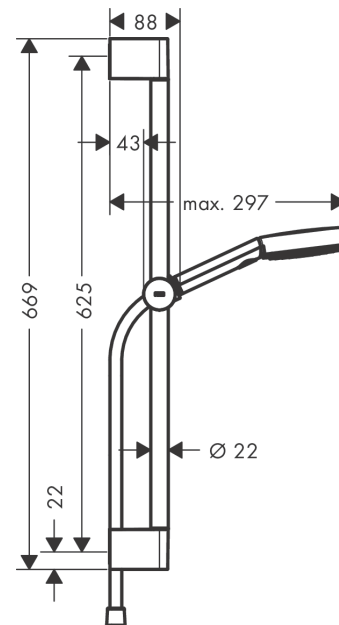

Pulsify Select S
Suihkusetti 105 3jet Relaxation tanko 65 cm
 Pinta: **Kromi** Tuotenro.: **24160000**

Kuvaus

Ominaisuudet

- sisältää: käsisuihku, liuku, Suihkutanko, suihkuletku
- suihkun koko: 105 mm
- suihkumuodot: PowderRain, IntenseRain, hierova
- suihkumuodon vaihto tapahtuu helposti Select-painikkeella
- Maksimi virtaama 3bar: 11,4 l/min
- suihkuletku, jonka molemmissa päissä on kartiomainen mutteri
- kääntyvät liittimet estävät suihkulettoa kiertymiseltä
- seinäasennus: ruuvikiinnitys
- Muoviset seinäkiinnikkeet
- korkeussäädettävä käsisuihkun pidike, säädetään painamalla painiketta
- käsisuihkun pidike muovia/metallia
- Suihkutangon pituus: 669 mm
- tangon halkaisija: 22 mm
- Suihkutangonprofiili: pyöreä
- porauksen etäisyys 625 mm

Tuotetiedot

LVI-nro 6550092

teknologia

Design palkinnot

reddot winner 2021

Tuotokuva

Mittapiirustus

Pulsify Select S**Suihkusetti 105 3jet Relaxation tanko 65 cm**Pinta: **Kromi** Tuotenro.: **24160000****Vuokaavio**