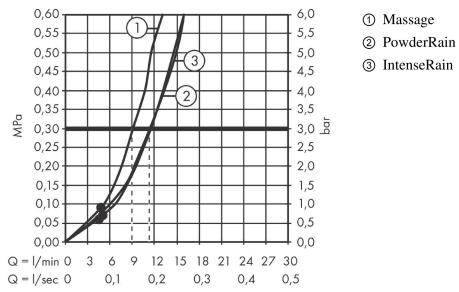

Pulsify Select S
Suihkusetti 105 3jet Relaxation tanko 65 cm
 Pinta: **Kromi** Tuotenro.: **24160000**

Kuvaus

Ominaisuudet

- sisältää: käsisuihku, liuku, Suihkutanko, suihkuletku
- suihkun koko: 105 mm
- suihkumuodot: PowderRain, IntenseRain, hierova
- suihkumuodon vaihto tapahtuu helposti Select-painikkeella
- Maksimi virtaama 3bar: 11,4 l/min
- suihkuletku, jonka molemmissa päissä on kartiomainen mutteri
- kääntyvät liittimet estävät suihkulettoa kiertymiseltä
- seinäasennus: ruuvikiinnitys
- Muoviset seinäkiinnikkeet
- korkeussäädettävä käsisuihkun pidike, säädetään painamalla painiketta
- käsisuihkun pidike muovia/metallia
- Suihkutangon pituus: 669 mm
- tangon halkaisija: 22 mm
- Suihkutangonprofiili: pyöreä
- porauksen etäisyys 625 mm

Tuotetiedot

LVI-nro 6550092

teknologia

Design palkinnot

reddot winner 2021

Tuotokuva

Mittapiirustus

Pulsify Select S**Suihkusetti 105 3jet Relaxation tanko 65 cm**Pinta: **Kromi** Tuotenro.: **24160000****Vuokaavio**