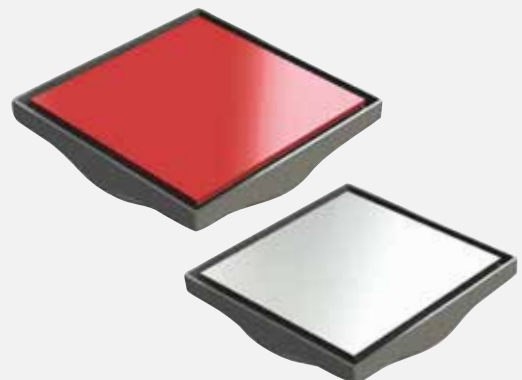

UUTUUS

PURUS

PURUS DESIGN NELIÖ

Design – kansi, joka viimeistelee tyylikkään kylpyhuoneesi

PURUS DESIGN NELIÖ NELIÖ kansi sopii Purus kaivoihin, joiden kansikoko on 130 / 150. Saatavana useita eri koko-, väri- ja materiaalivaihtoehtoja. Käytetään vain lattialaattojen kanssa.

Asennus betoni- ja puualustalle. Siisti kansi nykyaikaiseen kylpyhuoneeseen.

PURUS

Purus Design Neliö

Nelikulmainen design-kansi laattalattialle. Asennus betoni- tai puupohjalle. Valitse Purus-kaivo Ø130 tai Ø150 Purus Neliöllä. Kuormitusluokka: K3 (300 kg).

Porras

Ruostumaton kehys/kansi, korkeus 6 mm.

| Tuotenumero | Mitat |
|-------------|-----------|
| 713 83 95 | 155 x 155 |
| 713 83 96 | 200 x 200 |

Teräs

Muovikehys, korkeus 12,5 mm. Paneeli ruostumattomasta teräksestä.

| Tuotenumero | Mitat |
|-------------|------------|
| 713 84 59 | 130 x 130* |
| 713 84 54 | 150 x 150 |

Aalto

Ruostumaton kehys/kansi, korkeus 6 mm.

| LVI nr. | Mitat |
|-----------|-----------|
| 330 91 87 | 155 x 155 |
| 330 91 90 | 200 x 200 |