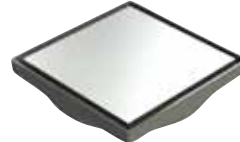

UUTUUS

PURUS

PURUS DESIGN NELIÖ

Design – kansi, joka viimeistelee tyylikkään kylpyhuoneesi

PURUS DESIGN NELIÖ NELIÖ kansi sopii Purus kaivoihin, joiden kansikoko on 130 / 150. Saatavana useita eri koko-, väri- ja materiaalivaihtoehtoja. Käytetään vain lattialaattojen kanssa.

Asennus betoni- ja puualustalle. Siisti kansi nykyaikaiseen kylpyhuoneeseen.

PURUS

Purus Design Neliö

Nelikulmainen design-kansi laattalattialle. Asennus betoni- tai puupohjalle. Valitse Purus-kaivo Ø130 tai Ø150 Purus Neliöllä. Kuormitusluokka: K3 (300 kg).

Porras

Ruostumaton kehys/kansi, korkeus 6 mm.

| Tuotenumero | Mitat |
|-------------|-----------|
| 713 83 95 | 155 x 155 |
| 713 83 96 | 200 x 200 |

Teräs

Muovikehys, korkeus 12,5 mm. Paneeli ruostumattomasta teräksestä.

| Tuotenumero | Mitat |
|-------------|------------|
| 713 84 59 | 130 x 130* |
| 713 84 54 | 150 x 150 |

Aalto

Ruostumaton kehys/kansi, korkeus 6 mm.

| LVI nr. | Mitat |
|-----------|-----------|
| 330 91 87 | 155 x 155 |
| 330 91 90 | 200 x 200 |