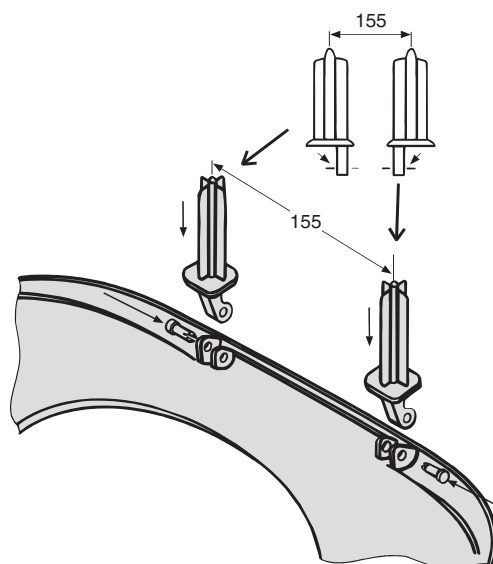

IDO/nro nr	LVI-nro/VVS-nr	Paino/Vikt (kg)
9126022001	5711141	0,8

- Istuinkansi valmistetaan valkoisena ja värillisenä. Värity ja LVI-numerot sivulla 10:1.
- Sitsen tillverkas i vitt och färgat. Färger och VVS-nummer se sidan 10:1.

Istuinkansi • Sits

9126022001 380 x 435

- Istuinkansi on valmistettu pehmeästä muovista (polypropeeni) ja sopii kaikkiin IDO Trevi -wc-istuiimiin. Saranasarja nro 6405500001.
- Sitsen är tillverkad i mjuk plast (polypropen) och passar alla IDO Trevi-wc:n. Gångledsserie nr 6405500001.