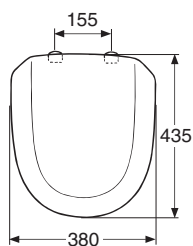

IDO/nro nr	LVI-nro/VVS-nr	Paino/Vikt (kg)
9126022001	5711141	0,8

- Istuinkansi valmistetaan valkoisena ja värillisenä. Värity ja LVI-numerot sivulla 10:1.
- Sitsen tillverkas i vitt och färgat. Färger och VVS-nummer se sidan 10:1.

Istuinkansi • Sits

9126022001 380 x 435

- Istuinkansi on valmistettu pehmeästä muovista (polypropeeni) ja sopii kaikkiin IDO Trevi -wc-istuiimiin. Saranasarja nro 6405500001.
- Sitsen är tillverkad i mjuk plast (polypropen) och passar alla IDO Trevi-wc:n. Gångledsserie nr 6405500001.